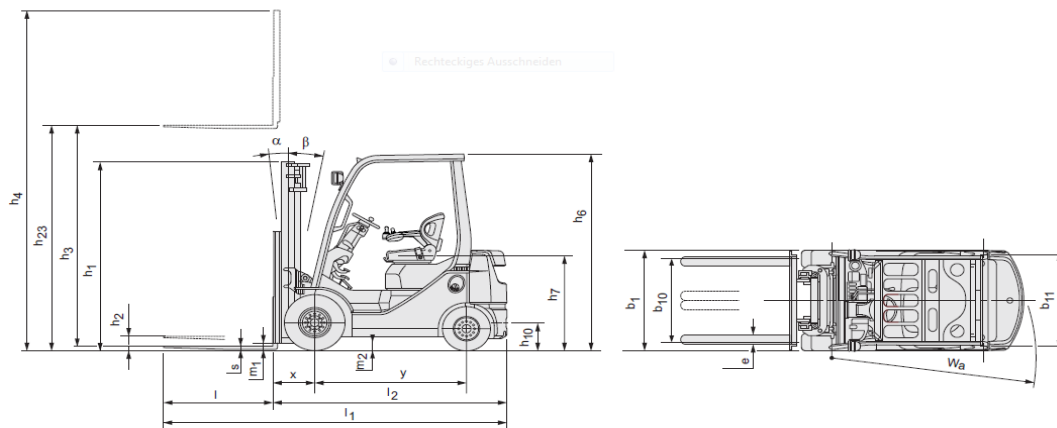

Mietstapler

	Handhubwagen	Hochhubwagen
Nutzlast bis	2300 kg	1600 kg
Betriebsart	manuell	Batterie
Hubhöhe	200 mm	3.93 m
Seitenhub	-	nein
Bauhöhe	1.22 m	1.87 m
Gesamtlänge mit Gabel	1.52 m	1.91 m
Gesamtbreite	0.56 m	0.80 m
Gesamtgewicht	63 kg	985 kg

Elektro- und Dieselstapler 4 Rad

Nutzlast bis	2000 kg	3500 kg	2450 kg
Betriebsart	elektrisch 48 V	elektrisch 80 V	Diesel
Masttyp	Triplex	Triplex	Triplex
Hubhöhe	4.75 m	4.82 m	4.80 m
Freihub	1.54 m	1.43 m	1.50 m
Seitenhub	ja	ja	ja
Bauhöhe h1	2.13 m	2.33 m	2.20 m
Gesamtlänge mit Gabel L1	3.40 m	3.80 m	3.65 m
Gesamtbreite B1	1.12 m	1.25 m	1.15 m
Gesamtgewicht	3461 kg	5486 kg	3700 kg
Zubehör	Seitenschieber	Seitenschieber	Seitenschieber
Strassenverkehrszulassung	ja	ja	ja
Partikelfilter	-	-	nein
nicht markierende Reifen	ja	ja	nein