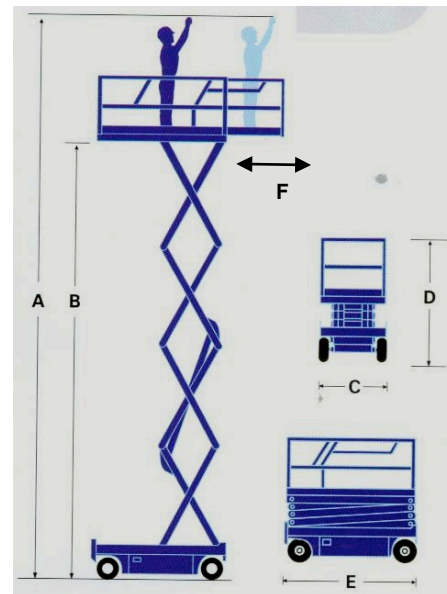

Technische Daten Micro- und leichte Scherenbühnen

		Easy	Eco	JLG 1530L	Light
Max. Arbeitshöhe	A	5.20 m	5.60 m	6.40 m	7.80 m
Max. Plattformhöhe	B	3.20 m	3.60 m	4.40 m	5.80 m
Max. Fahrhöhe		3.20 m	3.60 m	4.40 m	5.80 m
Plattformkapazität		200 kg (1 Pers)	240 kg (2 Pers)	227 kg (1Pers)	230 kg (1 Pers)
Plattformabmessungen		0.62 x 1.25 m	0.70 x 1.29 m	0.62 x 1.33 m	0.74 x 1.67 m
Breite	C	0.76 m	0.76 m	0.78 m	0.76 m
Eingezogene Höhe	D	1.81 m	2.03 m	1.91 m	2.06 m
Eingezogene Länge	E	1.40 m	1.44 m	1.50 m	1.86 m
Höhe mit abgekl. Geländer		-	1.67 m	-	1.74 m
Plattformverlängerung	F	-	0.60 m	0.55 m	0.90 m
Eigengewicht		500 kg	880 kg	880 kg	990 kg
Einsatzbereich		Innen / Aussen	Innen / Aussen	Innen	Innen
Betriebsart		Batterie 230 V	Batterie 230 V	Batterie 230 V	Batterie 230 V

Reifen Vollgummi,
nicht markierend

Steuersystem Proportionaler Einhand-
Steuerhebel

- ✓ *Der enge innere Wendekreis ermöglicht beste Manovrierfähigkeit*
- ✓ *Elektronische Motorsteuerung für feinfühligem, leisen Betrieb*
- ✓ *Deck mit Anti-Rutschbelag*
- ✓ *Bestens geeignet für Böden mit wenig Bodenbelastung, z.B. im Ladenbau, bei Liftransporte in Gewerbehäuser usw.*