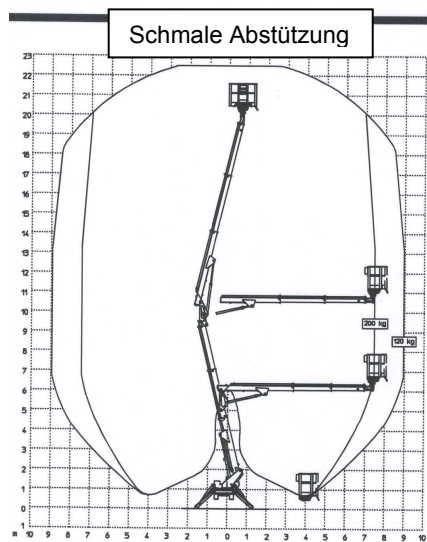

## Techn. Daten Multitel SMX 225

Max. Arbeitshöhe	22.40 m
Max. Plattformhöhe	20.40 m
Seitl. Reichweite	8.50 (200kg)- 10.25 (120kg)
Max. Korblast	200 kg
Abmessung des Arbeitskorbes	1.40 x 0.70 x 1.10 m
Schwenkbereich der Arbeitsbühne	360°
Steuerung über Proportionalventile	Stufenlos
Transportlänge	4.66 m
Transportbreite	0.98 m (1.06m)
Transporthöhe	1.98 m
Gesamtgewicht	2600 kg
Abstützbreite	3.60 x 3.60m / 4.00 x 3.00 m
Abstützbreite inkl. Teller	(3.85 x 3.85m) (4.25 x 3.25)
Anschlusswert	220 – 240 V / 10 A / Diesel

## SMX 225