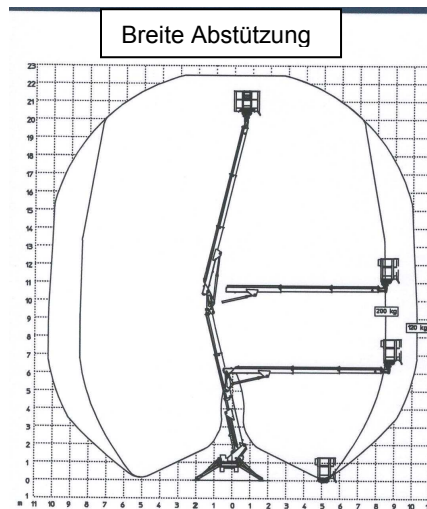

## Techn. Daten Multitel SMX 225

Max. Arbeitshöhe	22.40 m
Max. Plattformhöhe	20.40 m
Seitl. Reichweite	8.50 (200kg)- 10.25 (120kg)
Max. Korblast	200 kg
Abmessung des Arbeitskorbes	1.40 x 0.70 x 1.10 m
Schwenkbereich der Arbeitsbühne	360°
Steuerung über Proportionalventile	Stufenlos
Transportlänge	4.66 m
Transportbreite	0.98 m (1.06m)
Transporthöhe	1.98 m
Gesamtgewicht	2600 kg
Abstützbreite	3.60 x 3.60m / 4.00 x 3.00 m
Abstützbreite inkl. Teller	(3.85 x 3.85m) (4.25 x 3.25)
Anschlusswert	220 – 240 V / 10 A / Diesel

## SMX 225